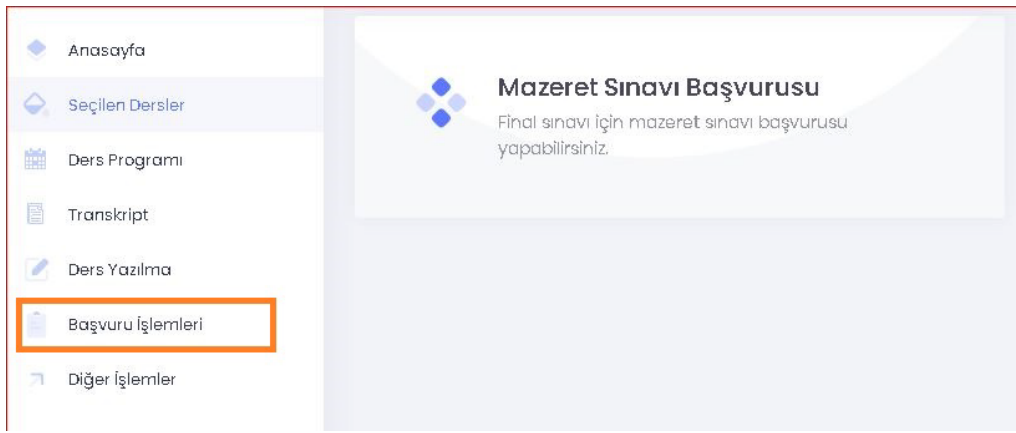

Değerli Öğrenciler

Final sınavına mazereti sebebiyle giremeyen öğrencilerimiz mazeret başvurularını Öğrenci Bilgi Sisteminden (<https://obs.sabis.sakarya.edu.tr/>) aşağıdaki adımları izleyerek yapabilirler. Mazeret sınavına başvuran öğrenciler aynı zamanda mazeretini ifade eden belgeleri ilgili eğitim birimlerine mail atmalıdır. Hastalık hali, yakınlarından birinin vefatı, tutukluluk ve hükümlülük hali, üniversite ve diğer resmi kurumlarca görevlendirilme hali, sınav çakışması durumu ile elektrik ve internet kesintisi gibi online sınava girmeye engel teşkil eden durumlar mazeret olarak değerlendirilir. Mazeretini belgelendirmeyen öğrencilerin başvurusu değerlendirilmez.

1. Öğrenci Bilgi Sisteminden Başvuru İşlemlerine tıklayınız.

2. İlgili ders için başvuruya tıklayınız.