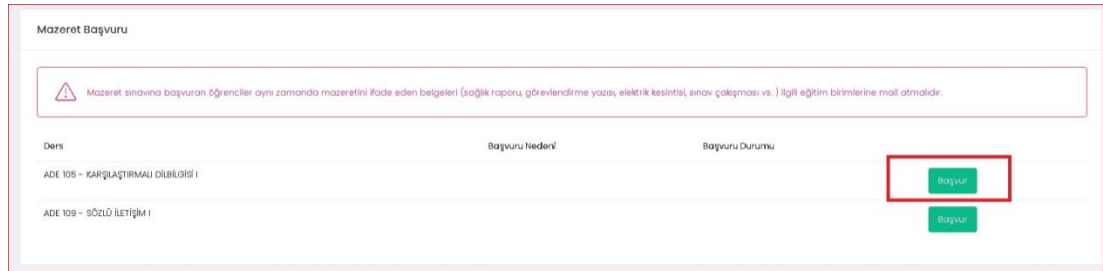

Değerli Öğrenciler

Final sınavına mazereti sebebiyle giremeyen öğrencilerimiz mazeret başvurularını Öğrenci Bilgi Sisteminden (<https://obs.sabis.sakarya.edu.tr/>) aşağıdaki adımları izleyerek yapabilirler. Mazeret sınavına başvuran öğrenciler aynı zamanda mazeretini ifade eden belgeleri ilgili eğitim birimlerine mail atmalıdır. Hastalık hali, yakınlarından birinin vefatı, tutukluluk ve hükümlülük hali, üniversite ve diğer resmi kurumlarca görevlendirilme hali, sınav çakışması durumu ile elektrik ve internet kesintisi gibi online sınava girmeye engel teşkil eden durumlar mazeret olarak değerlendirilir. Mazeretini belgelendirmeyen öğrencilerin başvurusu değerlendirilmez.

1. Öğrenci Bilgi Sisteminden Başvuru İşlemlerine tıklayınız.

2. İlgili ders için başvuruya tıklayınız.

3. Mazeret nedeni seçiniz ve başvuruyu tamamlayınız.

Not: Final Harf Başarı Notunu yayınlanmadan mazeret başvurusu yapılamaz.