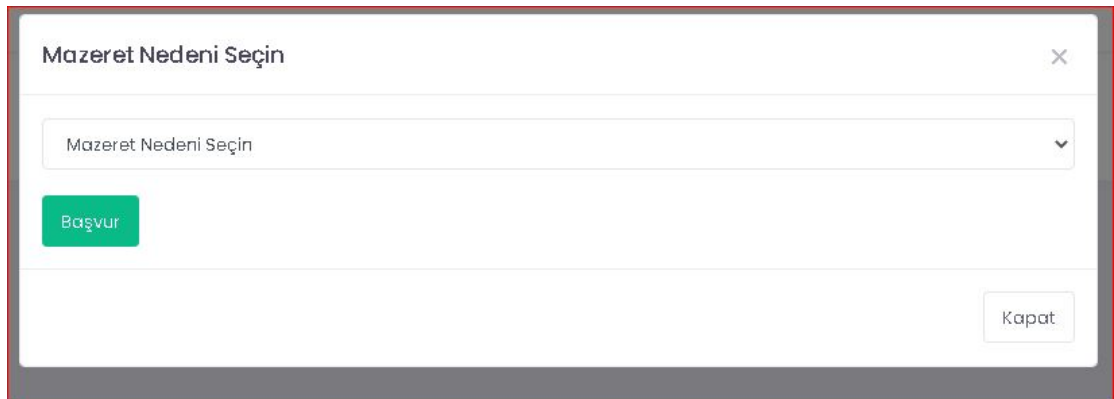

3. Mazeret nedeni seçiniz ve başvuruyu tamamlayınız.

Not: Final Harf Başarı Notunu yayınlanmadan mazeret başvurusu yapılamaz.